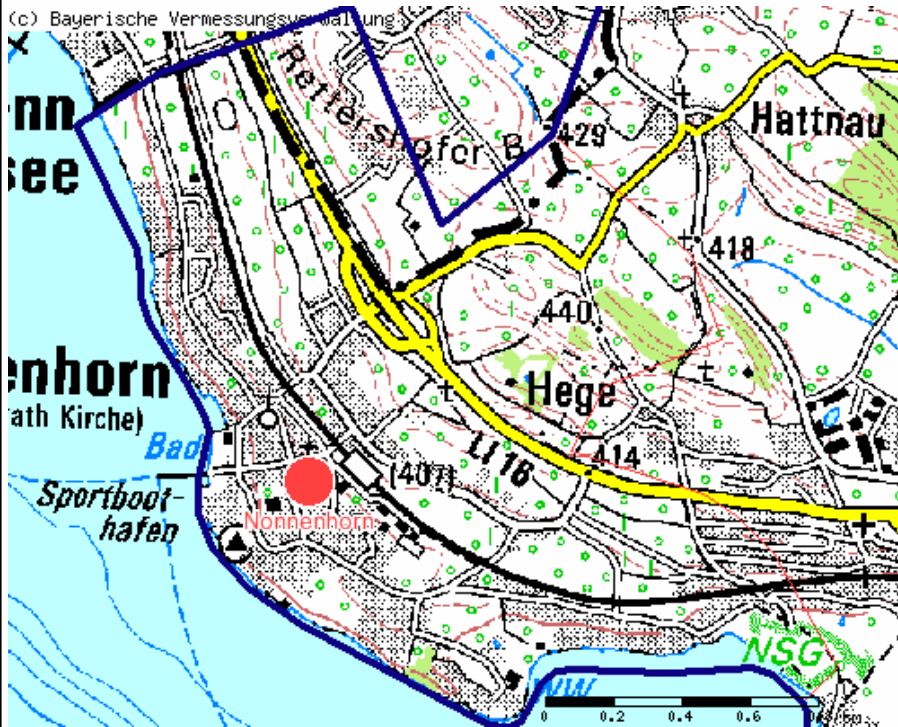

Nonnenhorn: Unterversorgte Nutzer

Kartenthemen

- ☒ Unterversorgte Ortsteile gesamt
  - 1 bis 5 (Unternehmen, Landw. Betriebe, Öff. Einricht., Haushalte)
  - (6 bis 10 Unternehmen, Landw. Betriebe, Öff. Einricht., Haushalte)
  - 11 und mehr (Unternehmen, Landw. Betriebe, Öff. Einricht., Haushalte)

Hintergrundthemen

- ☒ Digitale Luftbildkarte (ab M. 1:10.000)
- ☐ Digitale Ortskarte (ab M. 1:10.000)
- ☒ Topografische Karte (ab M. 1:50.000 bis M. 1:10.000)
- ☒ Reg. Bez. -Grenze

- ☒ Landkreisgrenze

- ☒ Gemeindegrenze

Geodaten: © Bayer. Vermessungsverwaltung powered by IHK-GIS