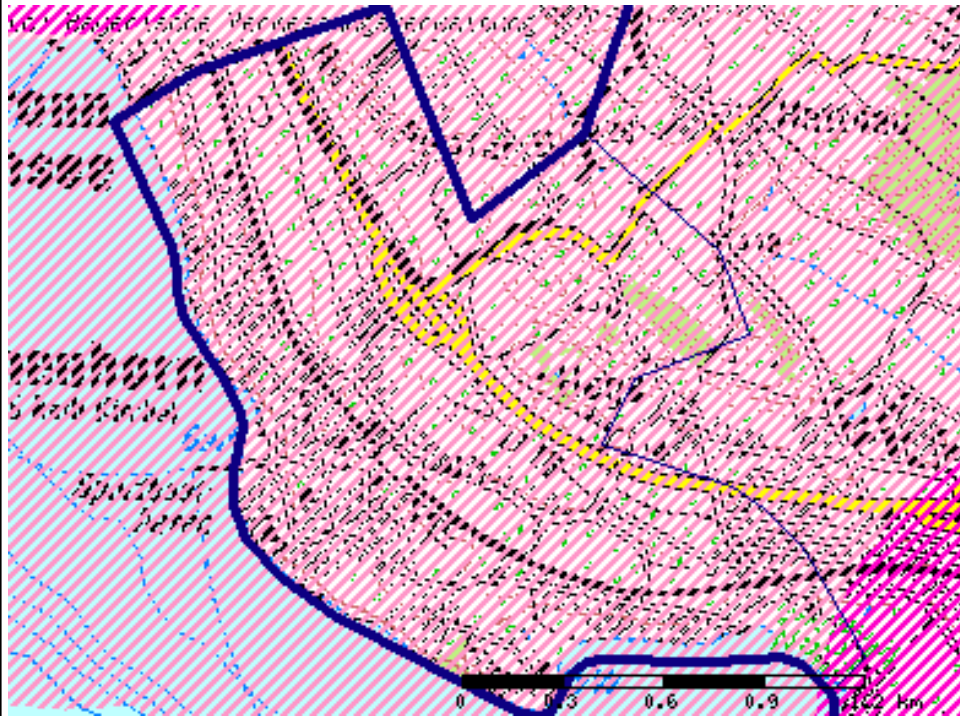

Nonnenhorn: Breitbandinfrastruktur

Kartenthemen

- ☒ HVT-Standorte
  Standort HVT Telekom
- ☒ HVT-Radien
  Radius 1 km
  Radius 3 km
- ☒ Standorte Deutsche Funkturm GmbH (DFMG)
  Standort DFMG
- ☒ Mobilfunkstandorte Vodafone
  Freistehende Masten Vodafone

Hintergrundthemen

- ☒ Topografische Karte (ab M. 1:50.000 bis M. 1:10.000)
- ☒ Reg.Bez.-Grenze
- ☒ Landkreisgrenze
- ☒ Gemeindegrenze

Geodaten: © Bayer. Vermessungsverwaltung powered by IHK-GIS